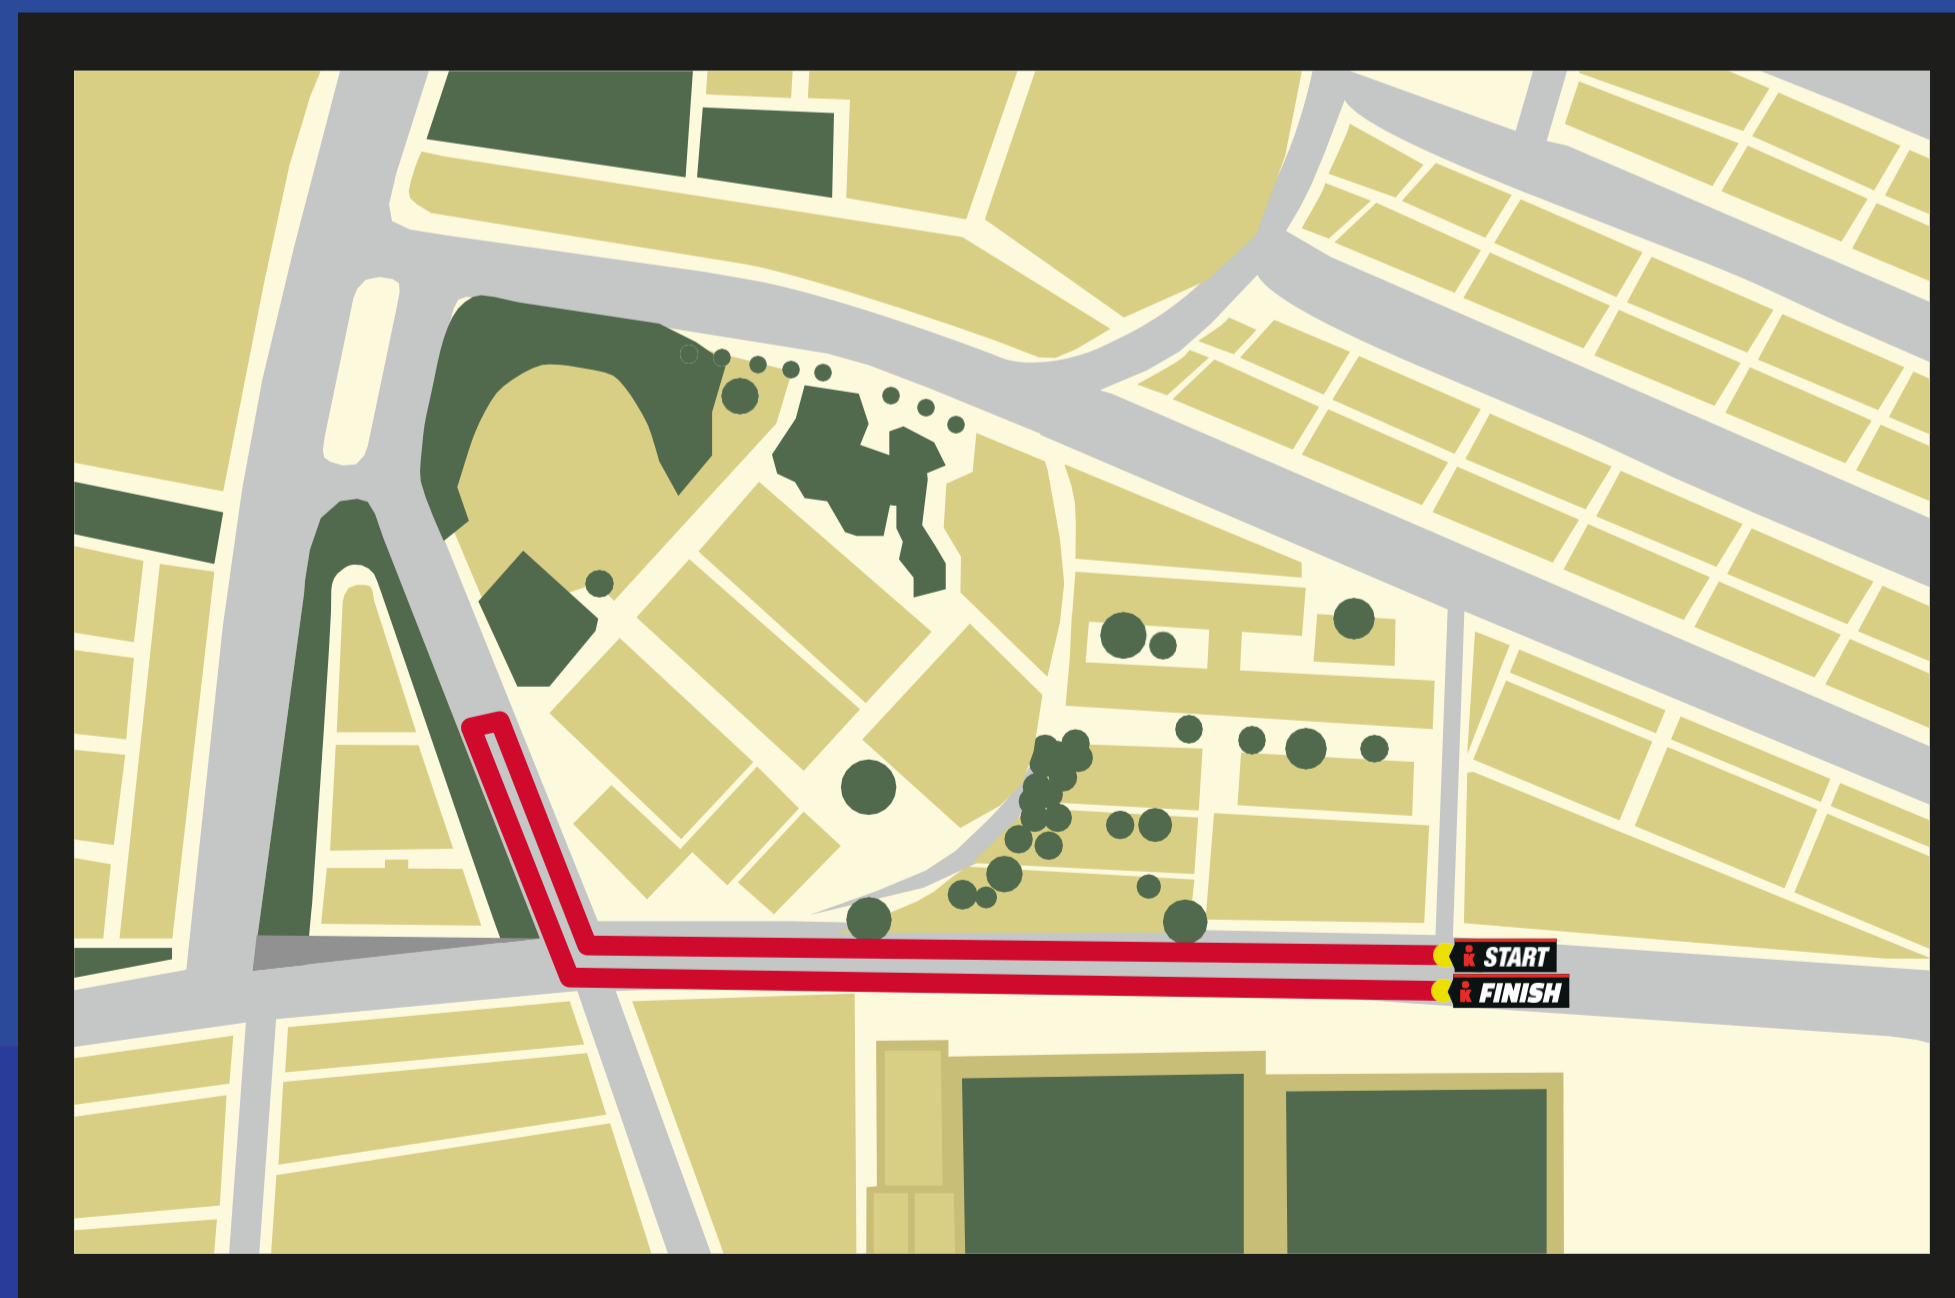

Sortida 11:30h, 1000m - Cicle Superior (5è i 6è primària) i d'ESO (1r, 2n, 3r, 4t).

Sortida 11:45h, 750m Cicle Mitjà (3r, 4t primària).

Sortida 12h, 500m Cicle inicial (1r, 2n primària).

Sortida 12:15h, 250m Infantil (P3, P4, P5).
Podran córrer amb pares/acompanyats.